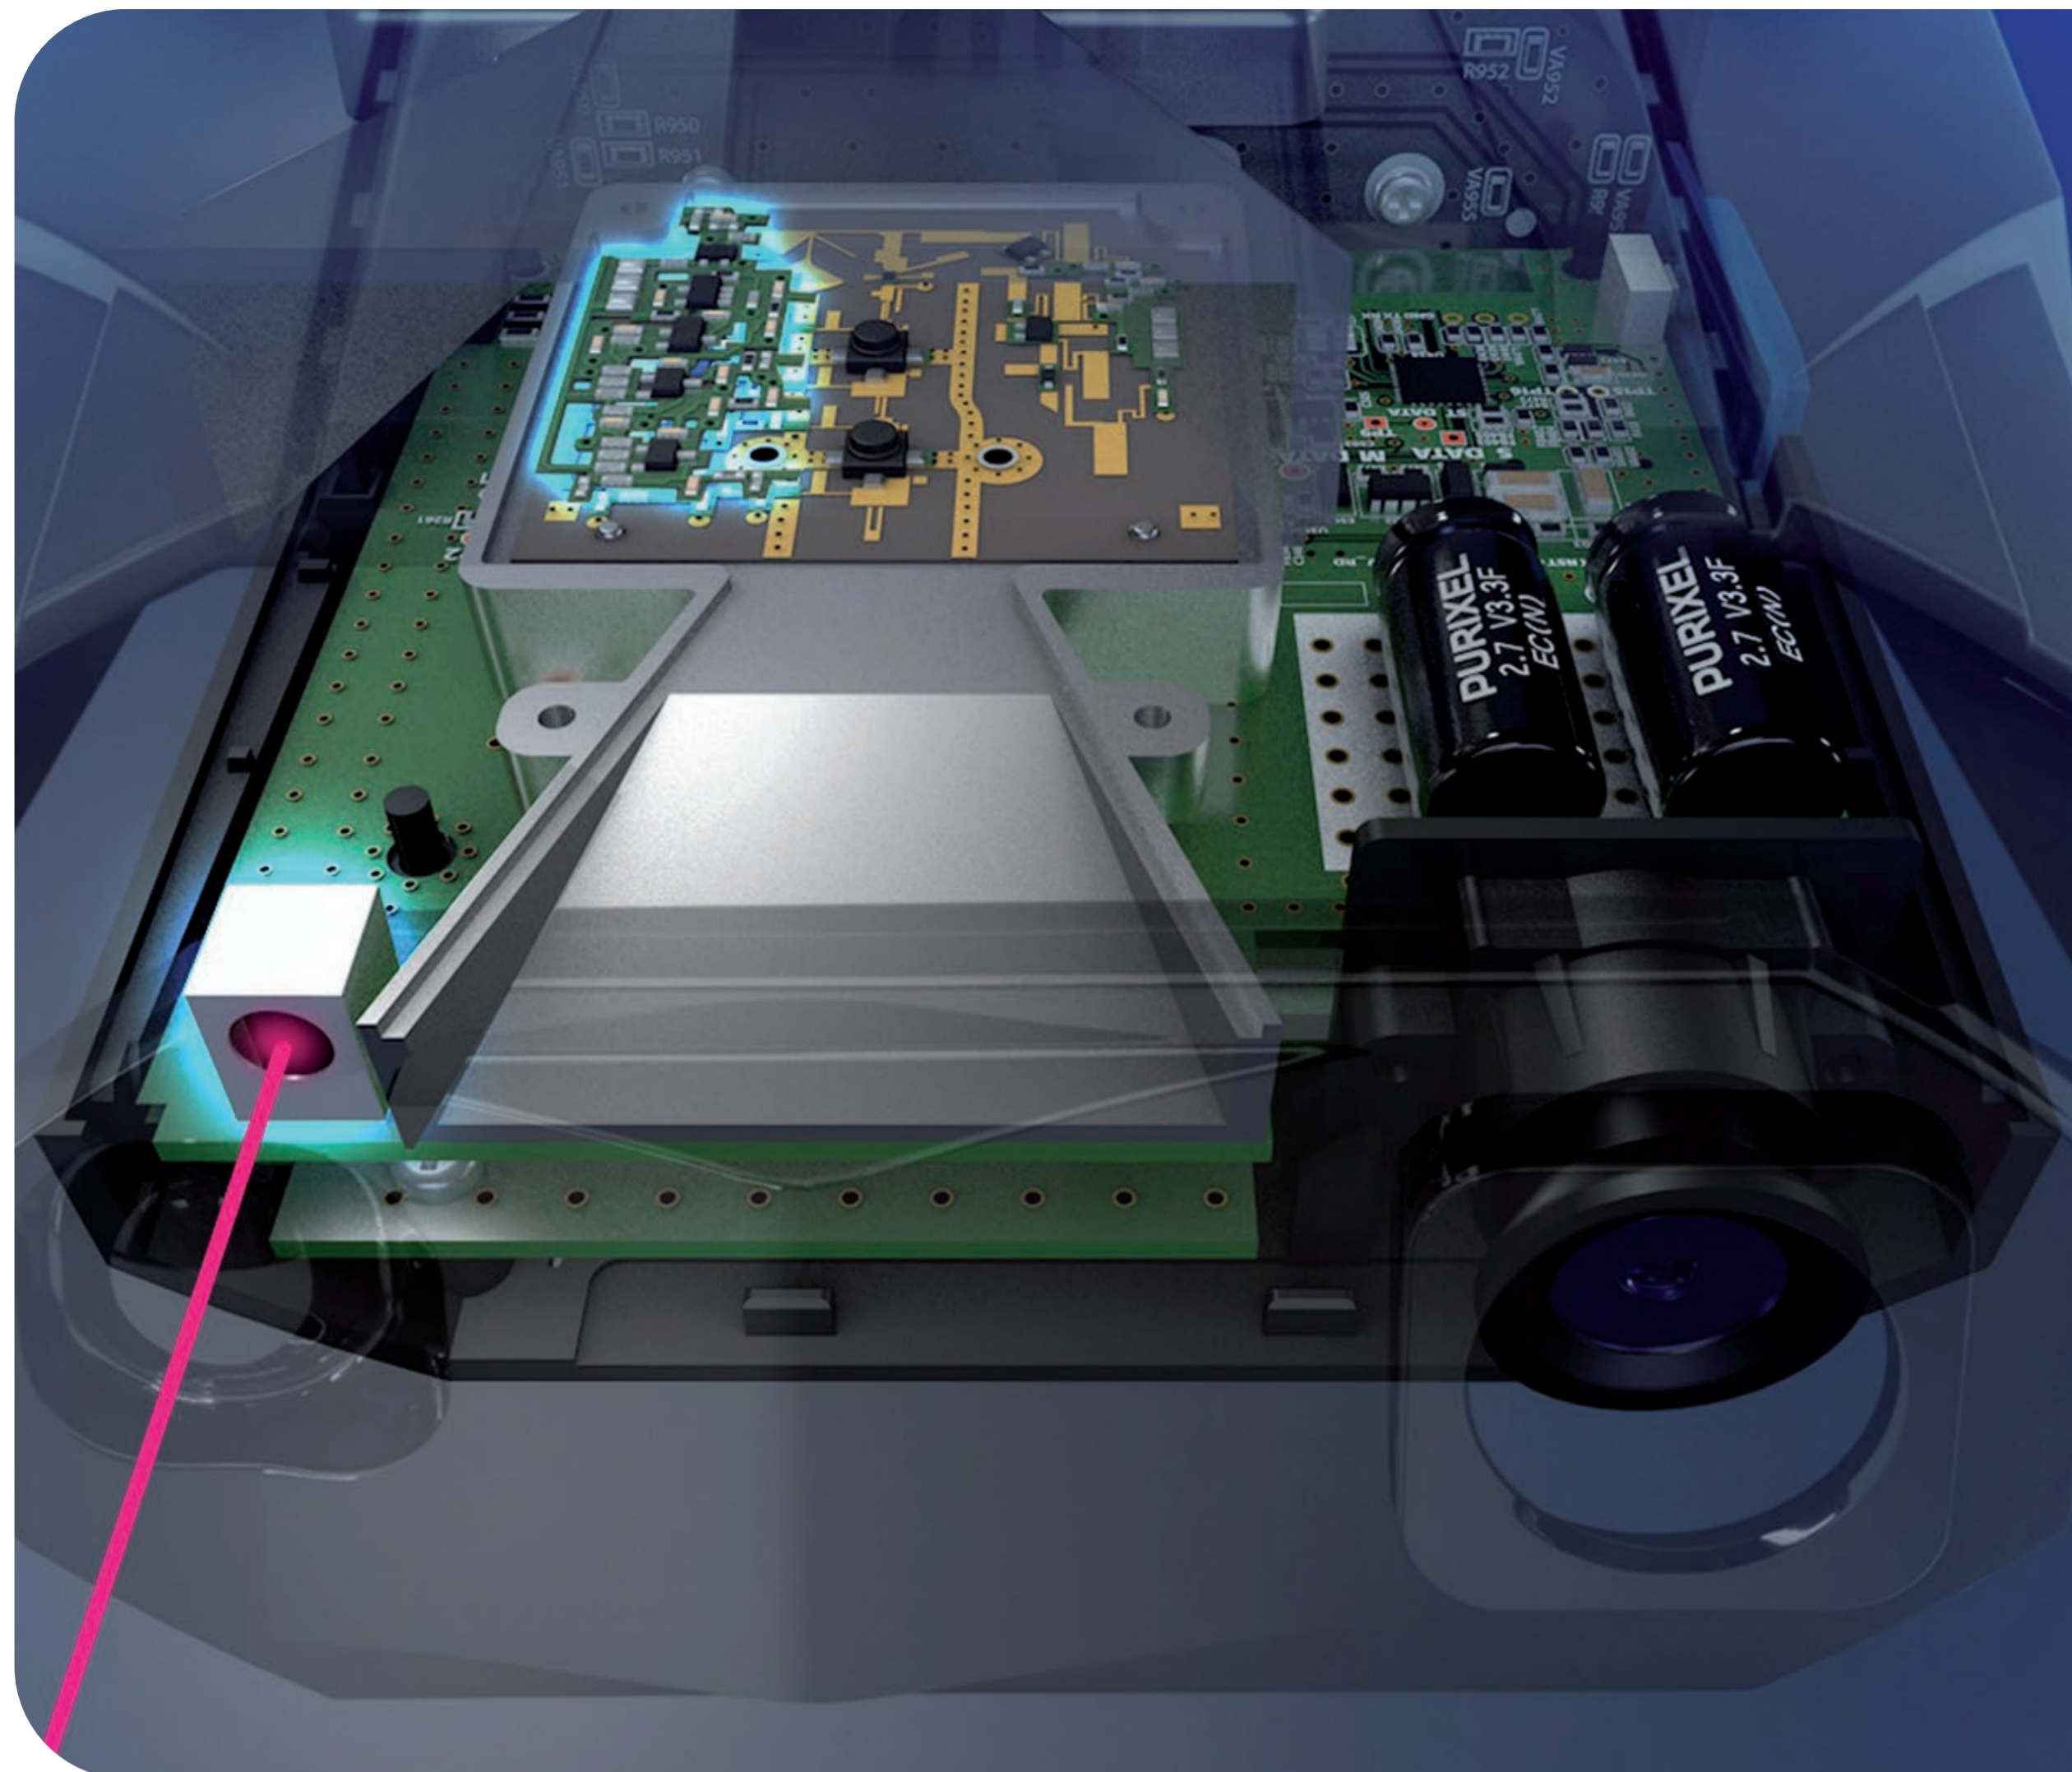

## МОДУЛЬ EXD 2.0: ДВОЙНОЙ КАСКАД УСИЛИТЕЛЕЙ СИГНАЛА

Фирменный модуль EXD 2.0. В гибриде NEOLINE SHADOW установлен двойной LNA усилитель сигнала. Последовательные компоненты обработки сигнала усиливают слабые высокочастотные импульсы и одновременно с этим подавляют шумы. Дальность детектирования увеличилась до 150%, в том числе против маломощных радаров\*.  
\*В сравнении с обычным радаром-детектором.

## ПРОДВИНУТАЯ РАДАРНАЯ ПЛАТФОРМА

В NEOLINE SHADOW интегрирован специальный модуль для уверенного детектирования трудноуловимых комплексов MULTARADAR. Дополнительно установлен лазерный приемник с усилителем для обнаружения лазерных радаров ПОЛИСКАН, даже «в спину».

## ФЛАГМАНСКАЯ FULL HD ВИДЕОСЪЕМКА

Гибрид NEOLINE SHADOW ведет съемку в разрешении Full HD с повышенным битрейтом. Модель оснащена матрицей Sony Exmor с высокой светочувствительностью для детальной и светлой картинки в темноте. Во время ночной съемки уменьшается количество засветов и размытий от фонарей и фар.