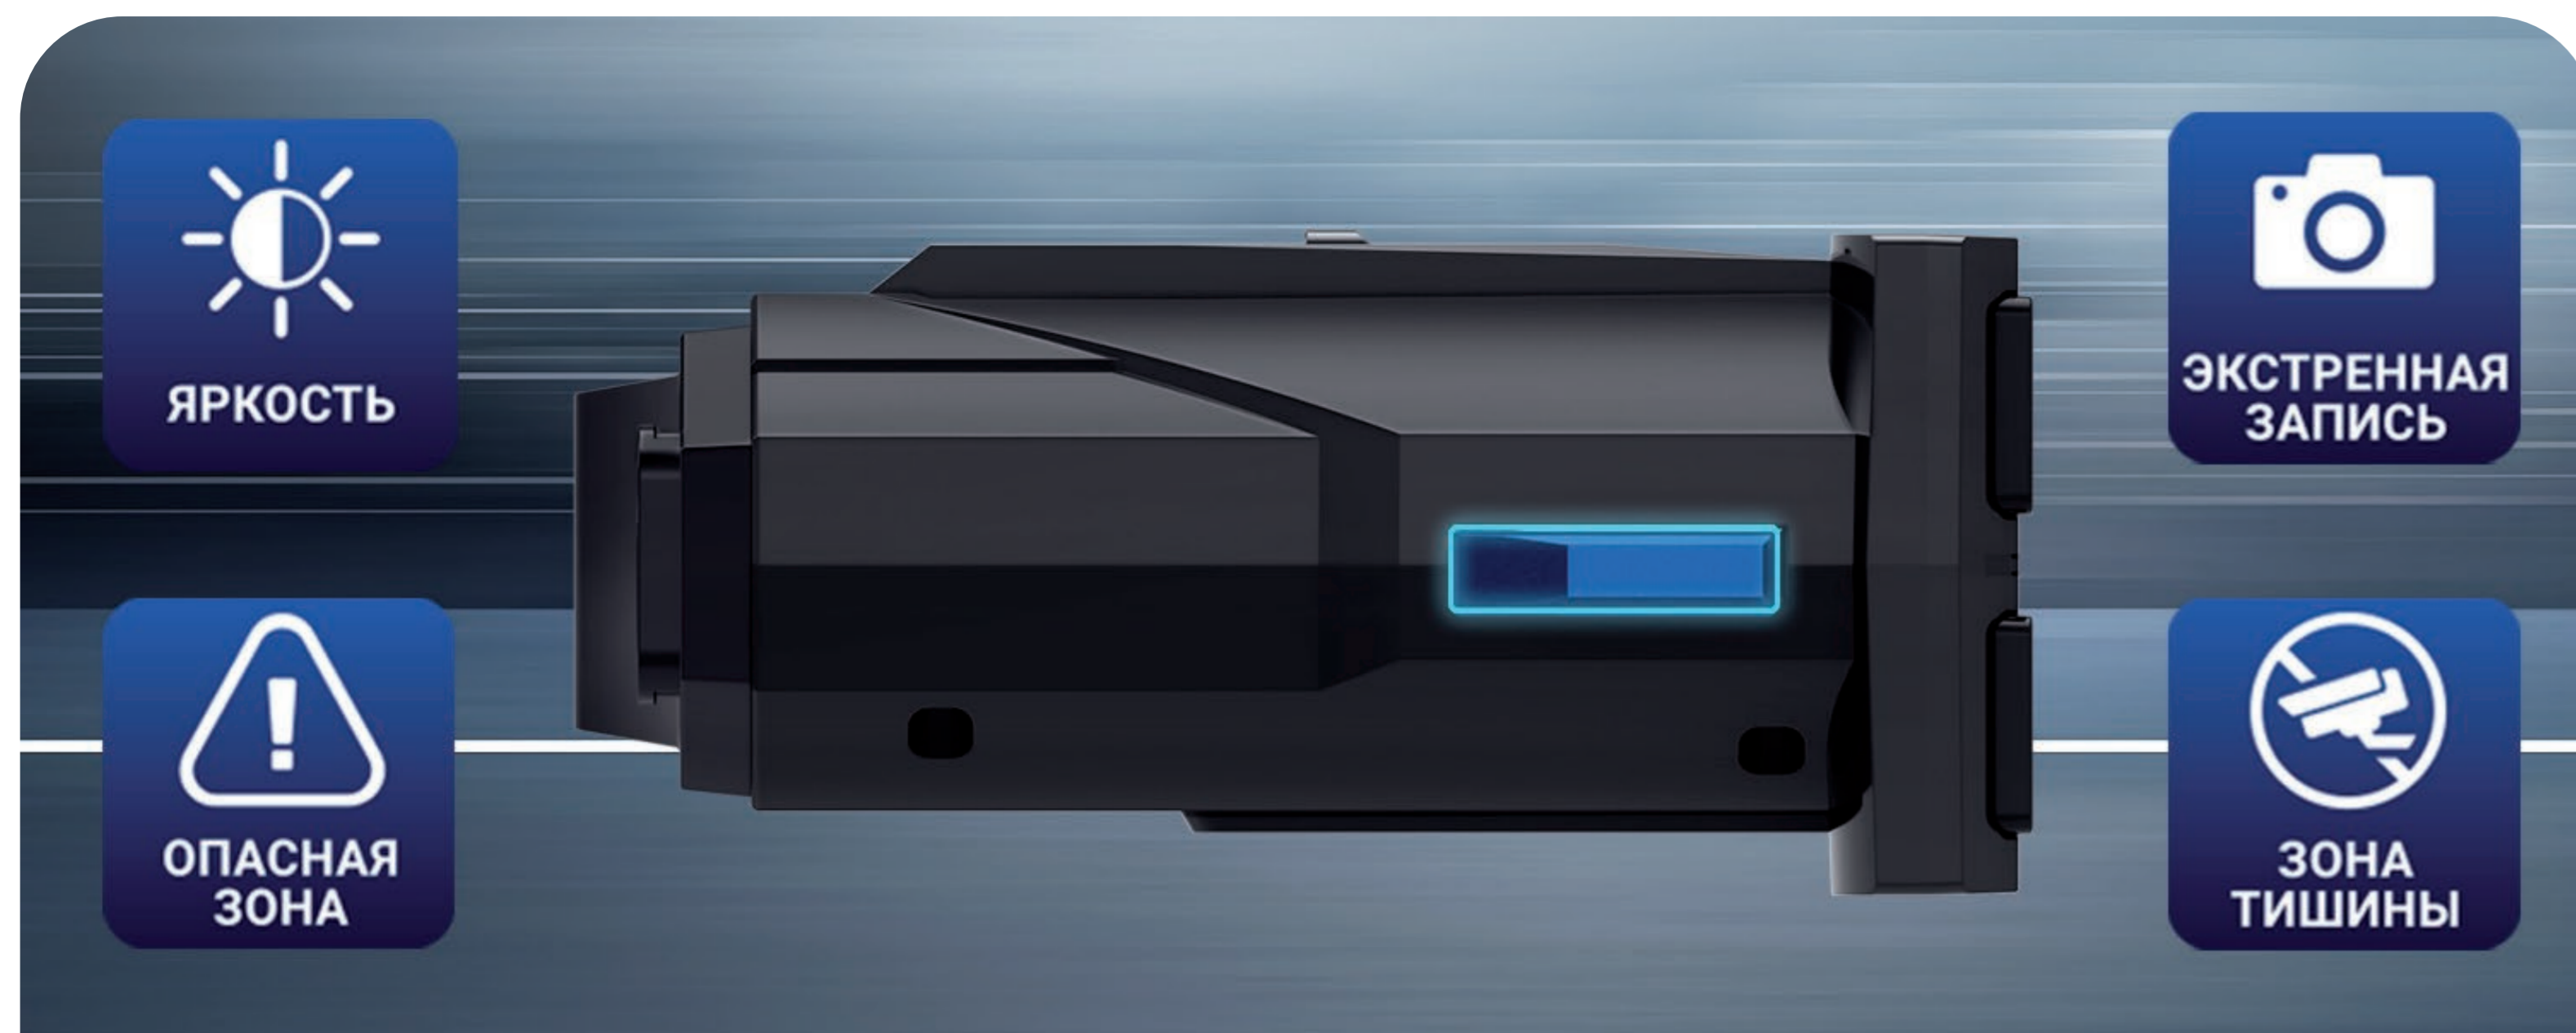

## КНОПКА HOT-KEY

Клавиша с возможностью назначить одну из четырех функций для быстрого доступа. Доступно изменение яркости дисплея, добавление или удаление «Опасной зоны», «Зоны тишины», а также экстренная запись видео.