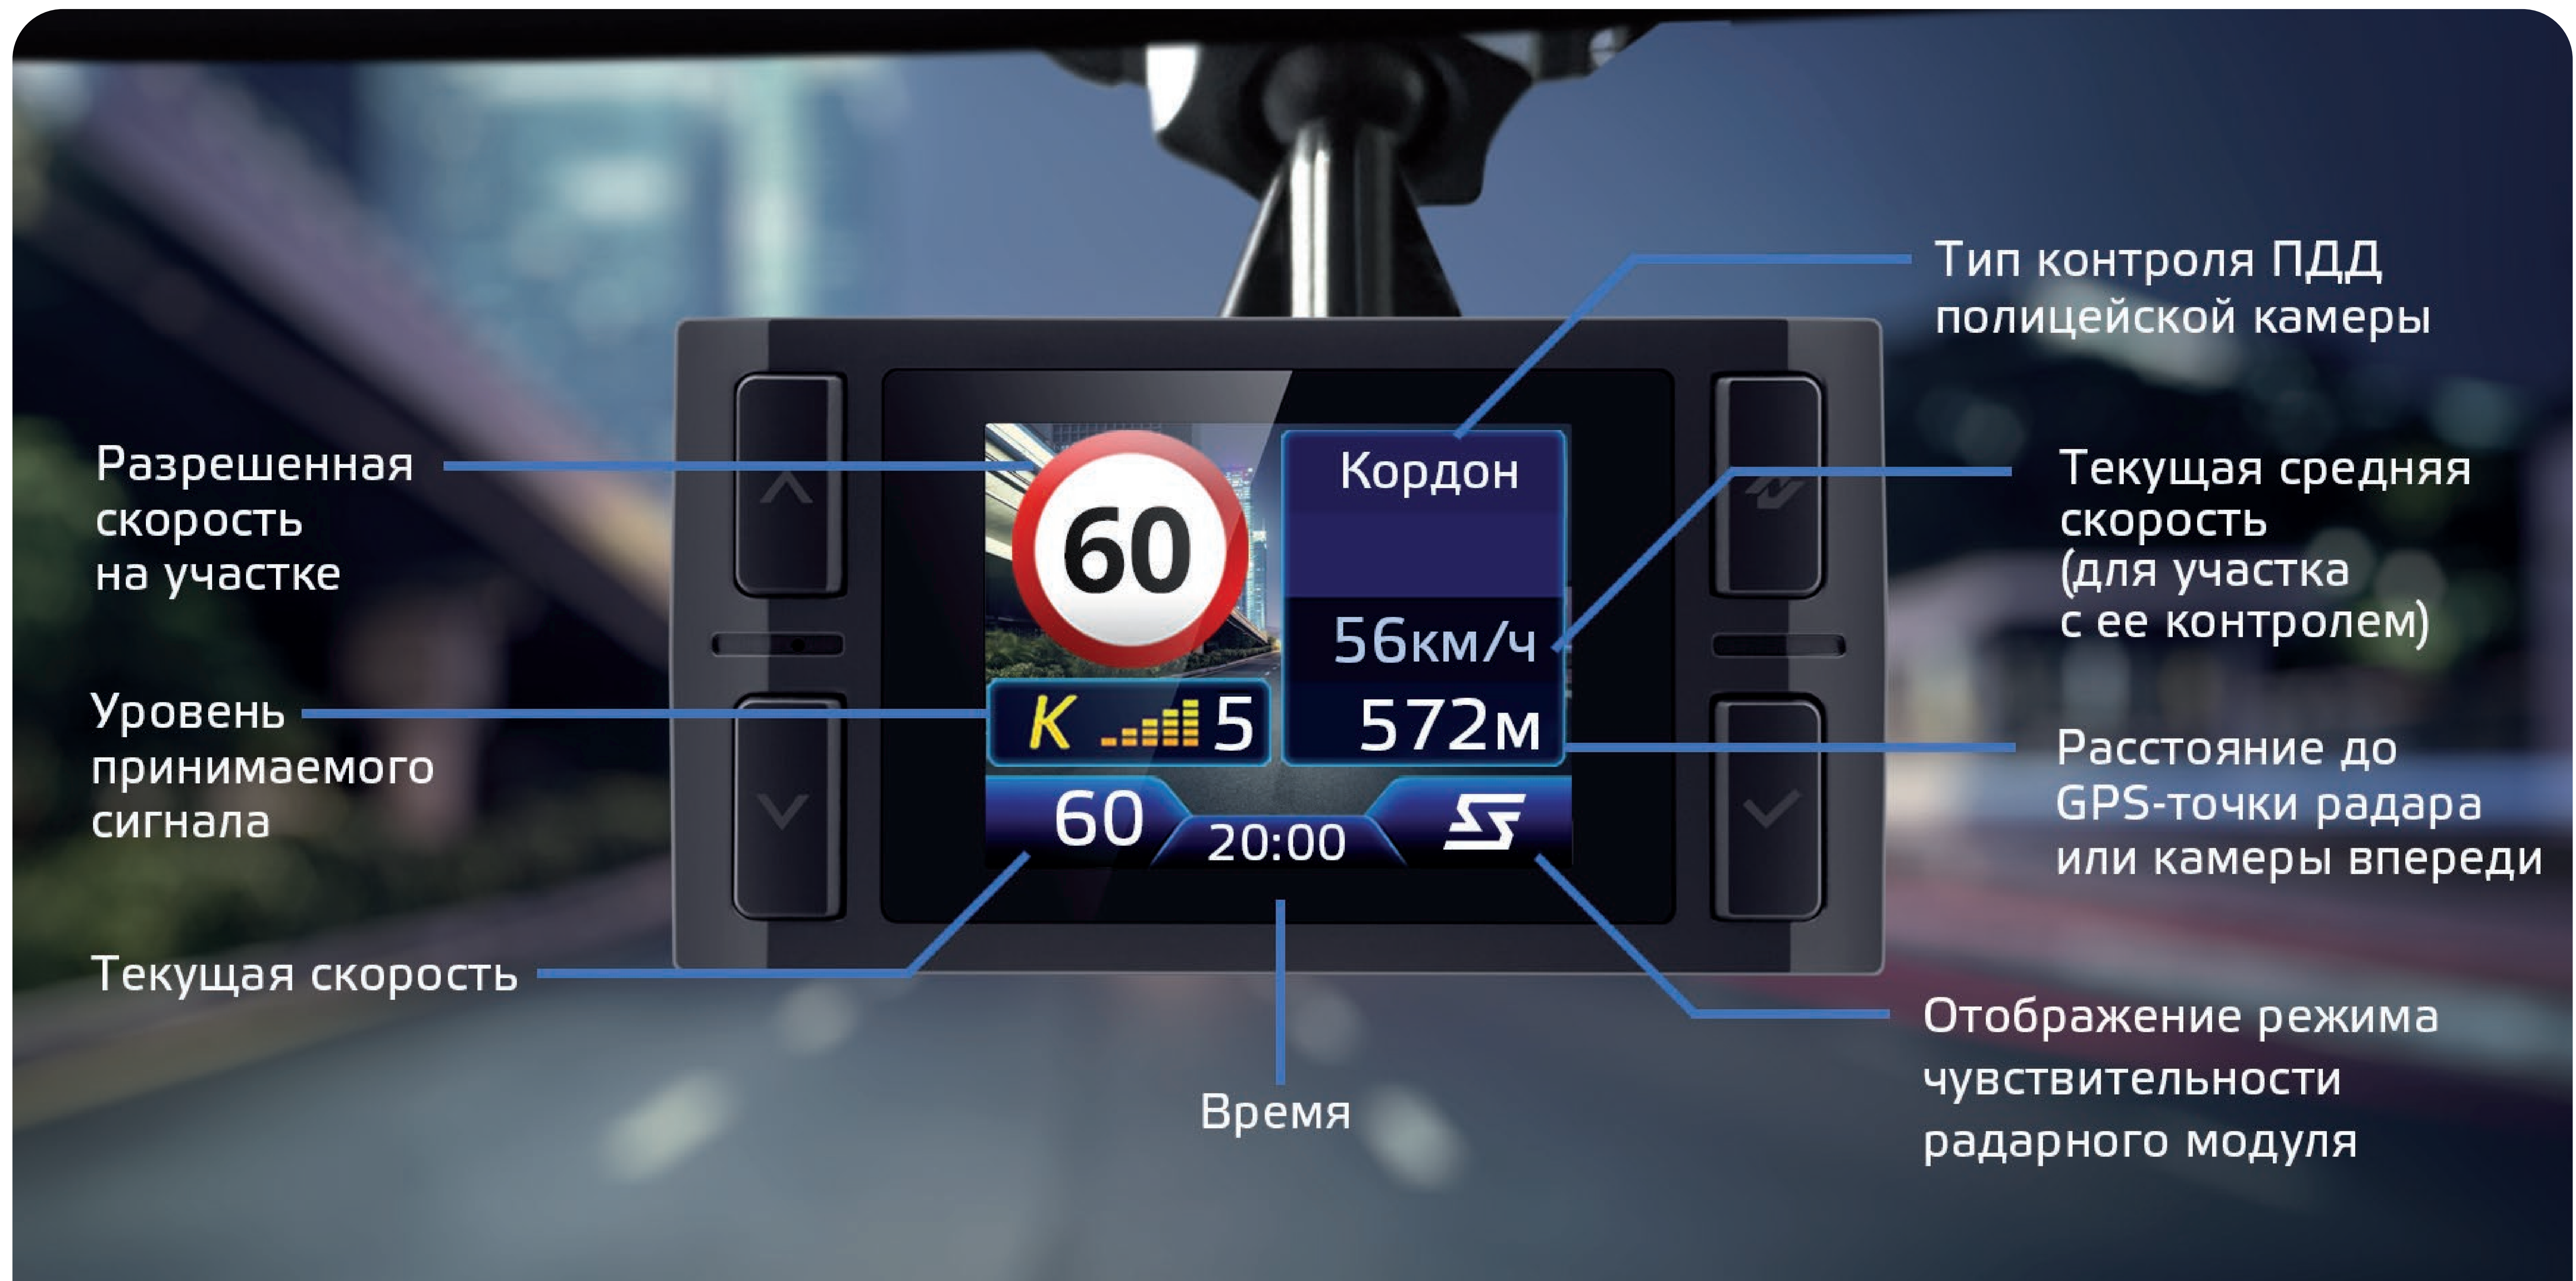

ВСЯ ВАЖНАЯ ИНФОРМАЦИЯ НА ЭКРАНЕ

Большие удобные кнопки в гибриде NEOLINE SHADOW интуитивно понятны в управлении и просты в использовании, даже во время движения. Яркий IPS-экран не бликует и обеспечивает отличную читаемость на солнце.