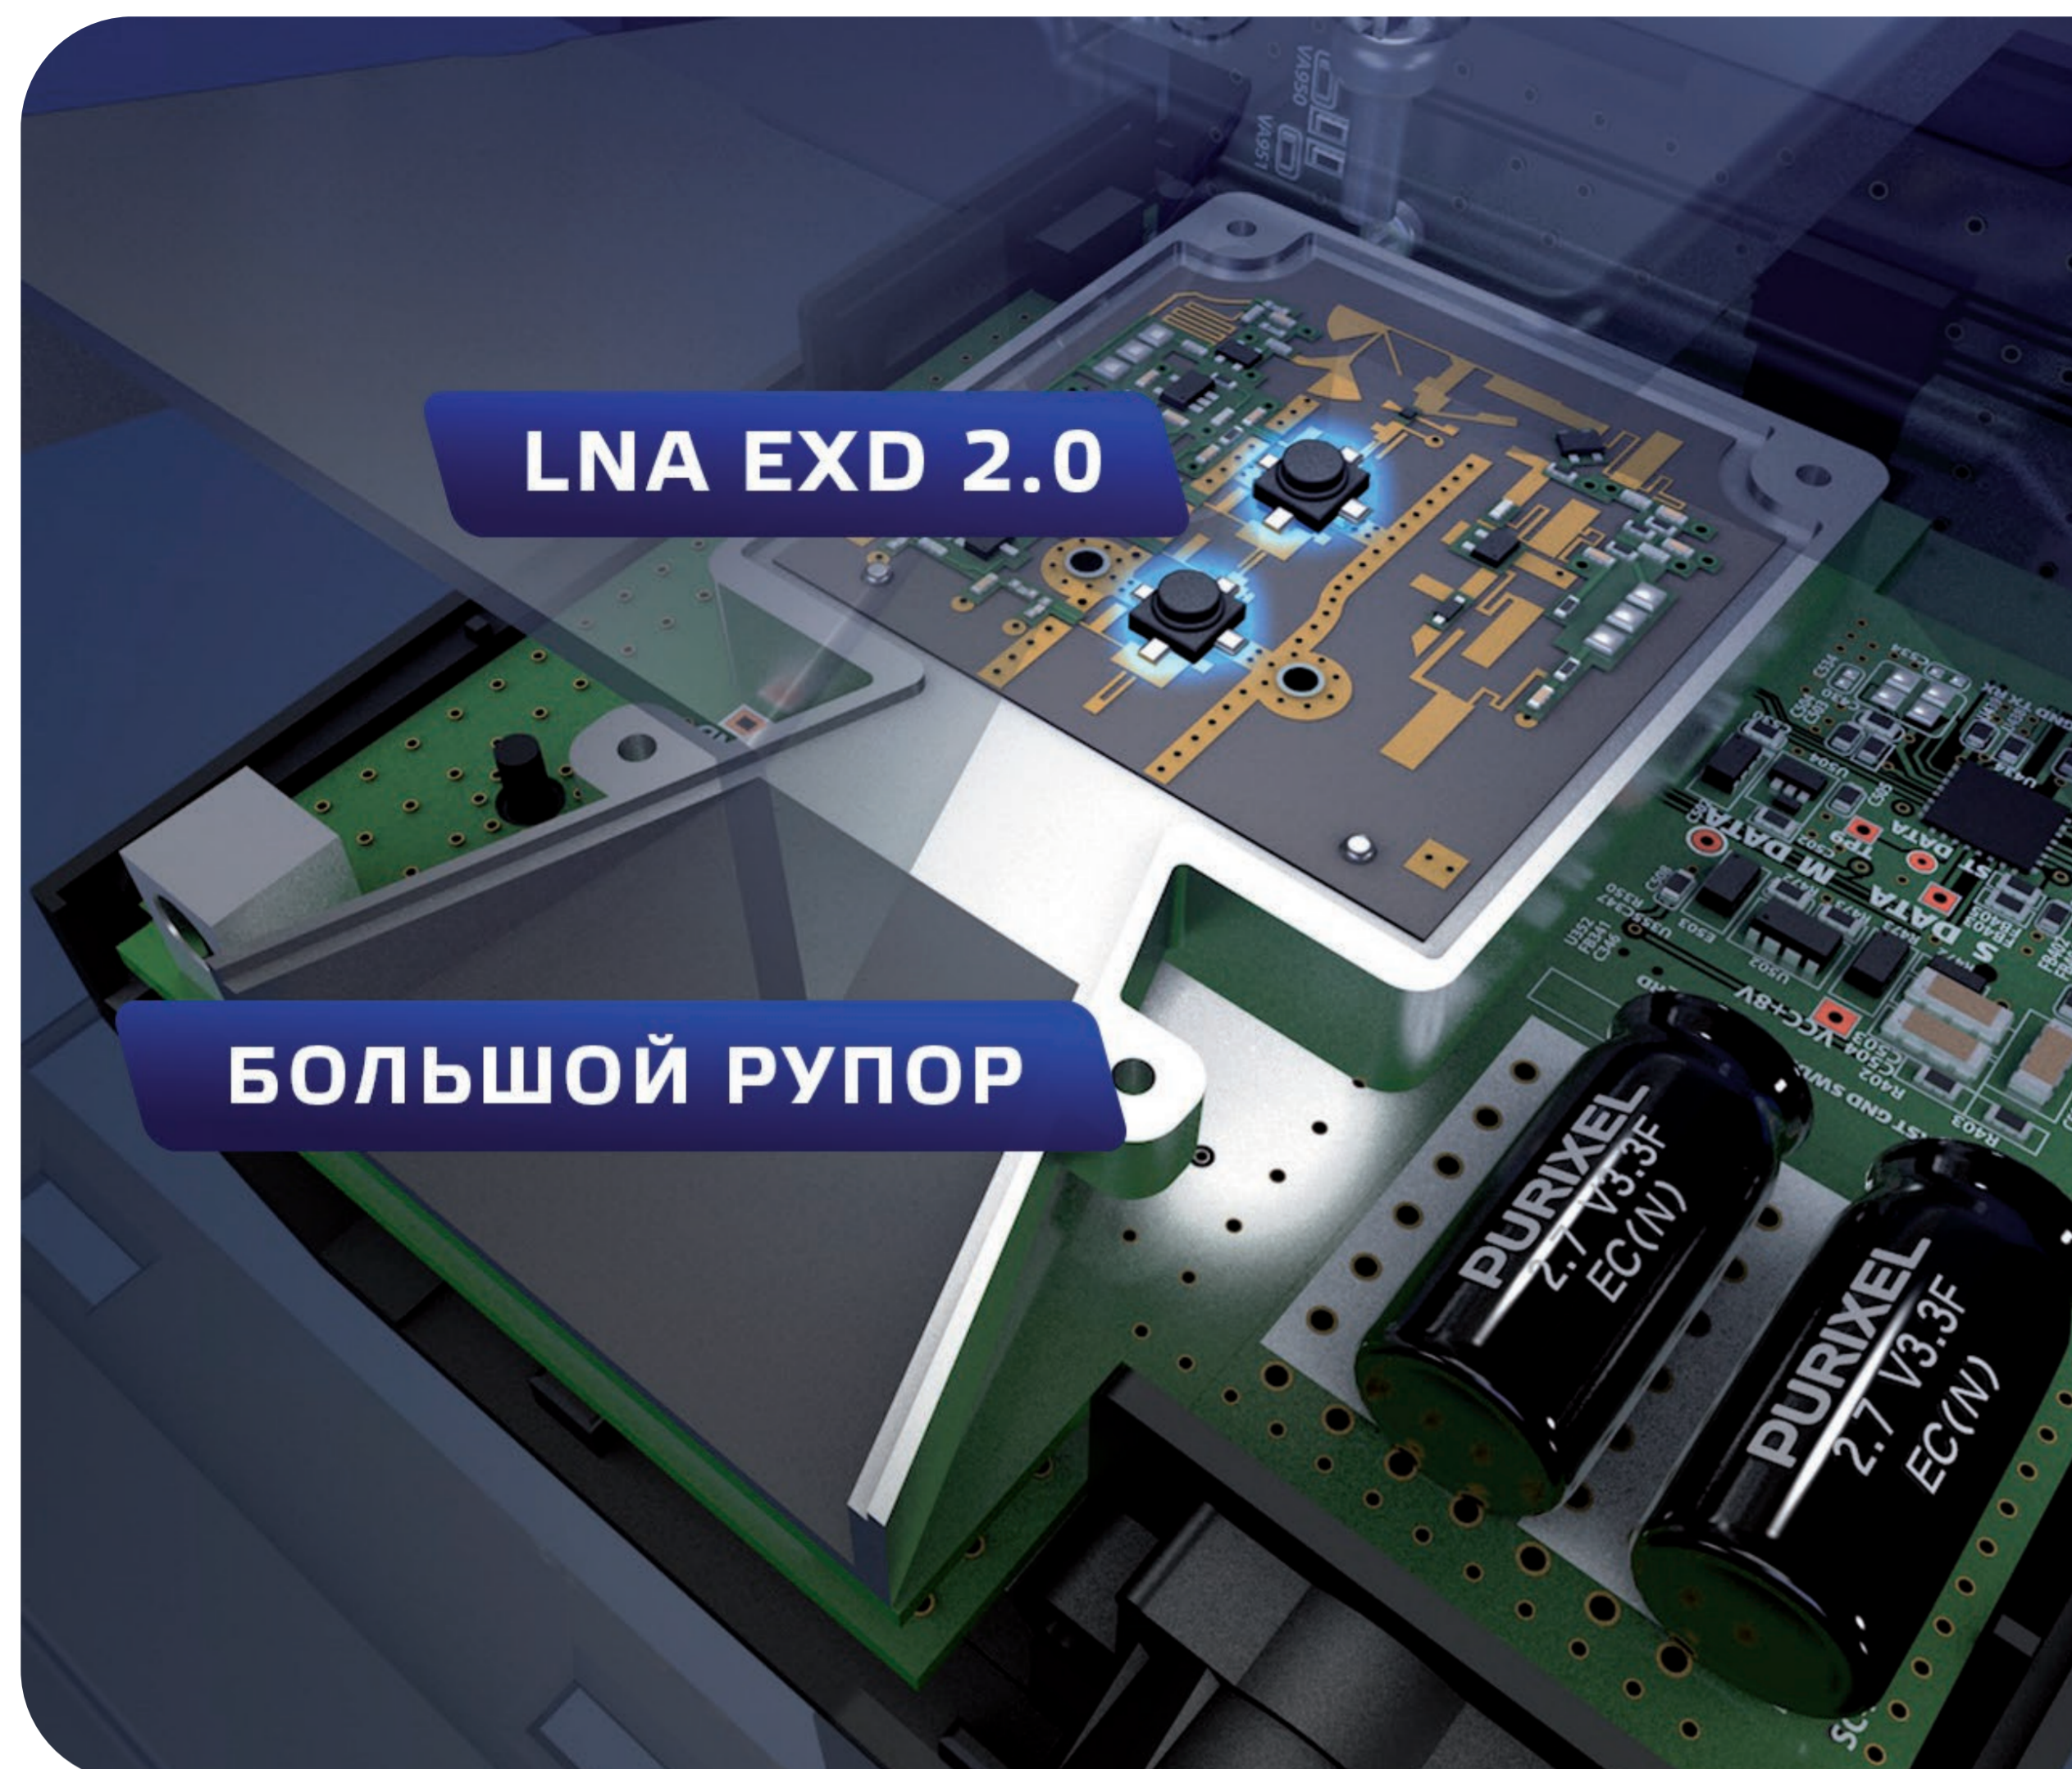

## SHADOW

ФЛАГМАНСКИЙ ГИБРИД НОВОГО ПОКОЛЕНИЯ

ВАША УВЕРЕННОСТЬ ЗА РУЛЕМ

## МОДУЛЬ EXD 2.0: ДВОЙНОЙ КАСКАД УСИЛИТЕЛЕЙ СИГНАЛА

Фирменный модуль EXD 2.0. В гибриде NEOLINE SHADOW установлен двойной LNA усилитель сигнала. Последовательные компоненты обработки сигнала усиливают слабые высокочастотные импульсы и одновременно с этим подавляют шумы. Дальность детектирования увеличилась до 150%, в том числе против маломощных радаров\*.  
\*В сравнении с обычным радаром-детектором.