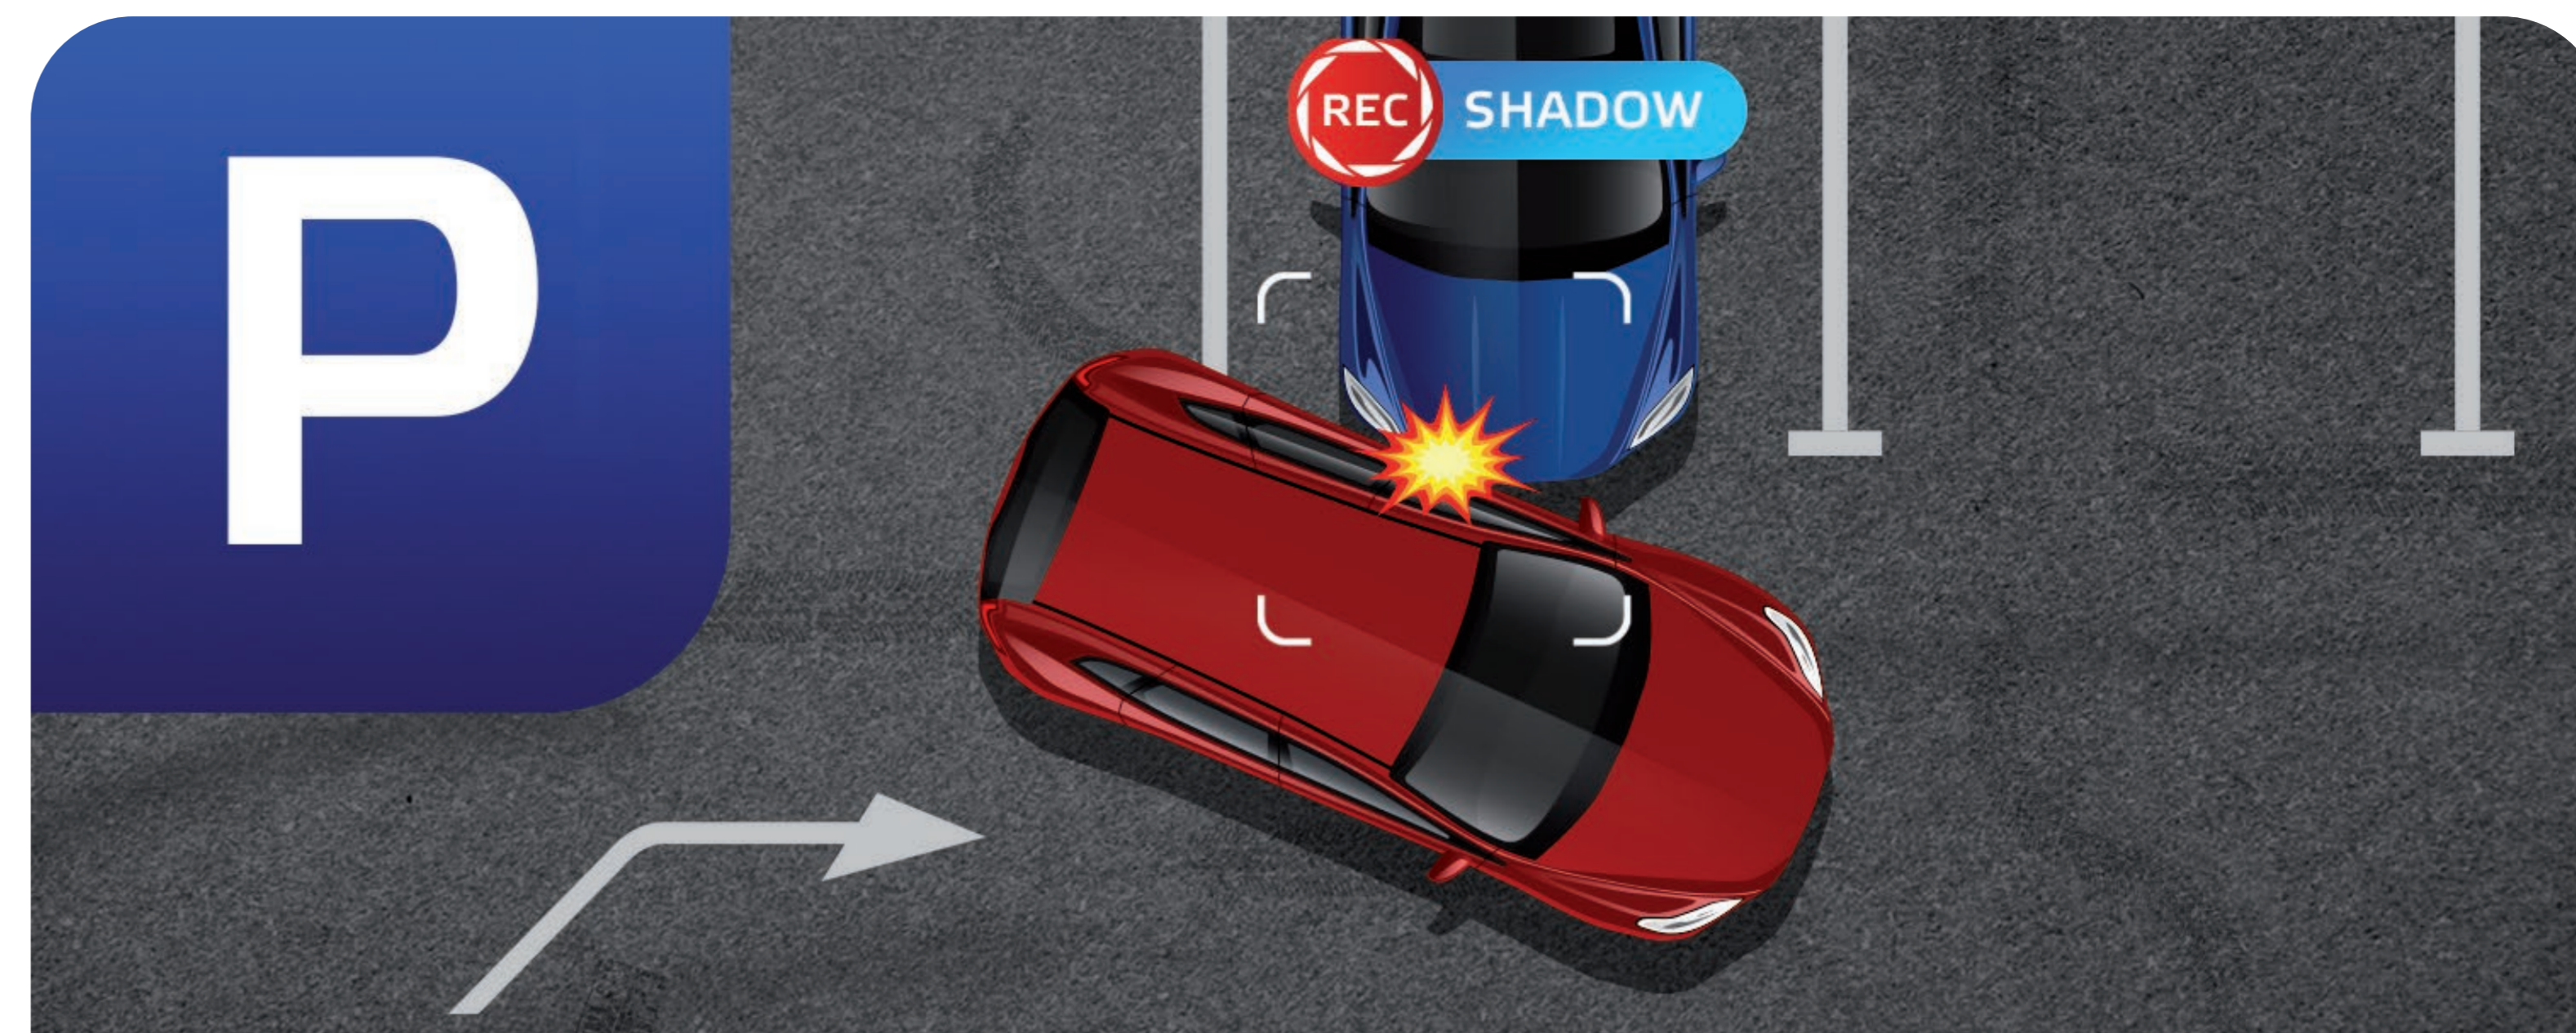

## РЕЖИМ ПАРКОВОЧНОЙ СЪЕМКИ

Круглосуточное охранное видеонаблюдение с помощью NEOLINE SHADOW позволит отследить вандалов и неумелых парковщиков. Съемка включается автоматически при срабатывании датчика удара или движения в кадре\*. Файл с видео сохраняется с защитой от удаления. Высокое качество записи позволяет рассмотреть лицо или госномер машины даже ночью.